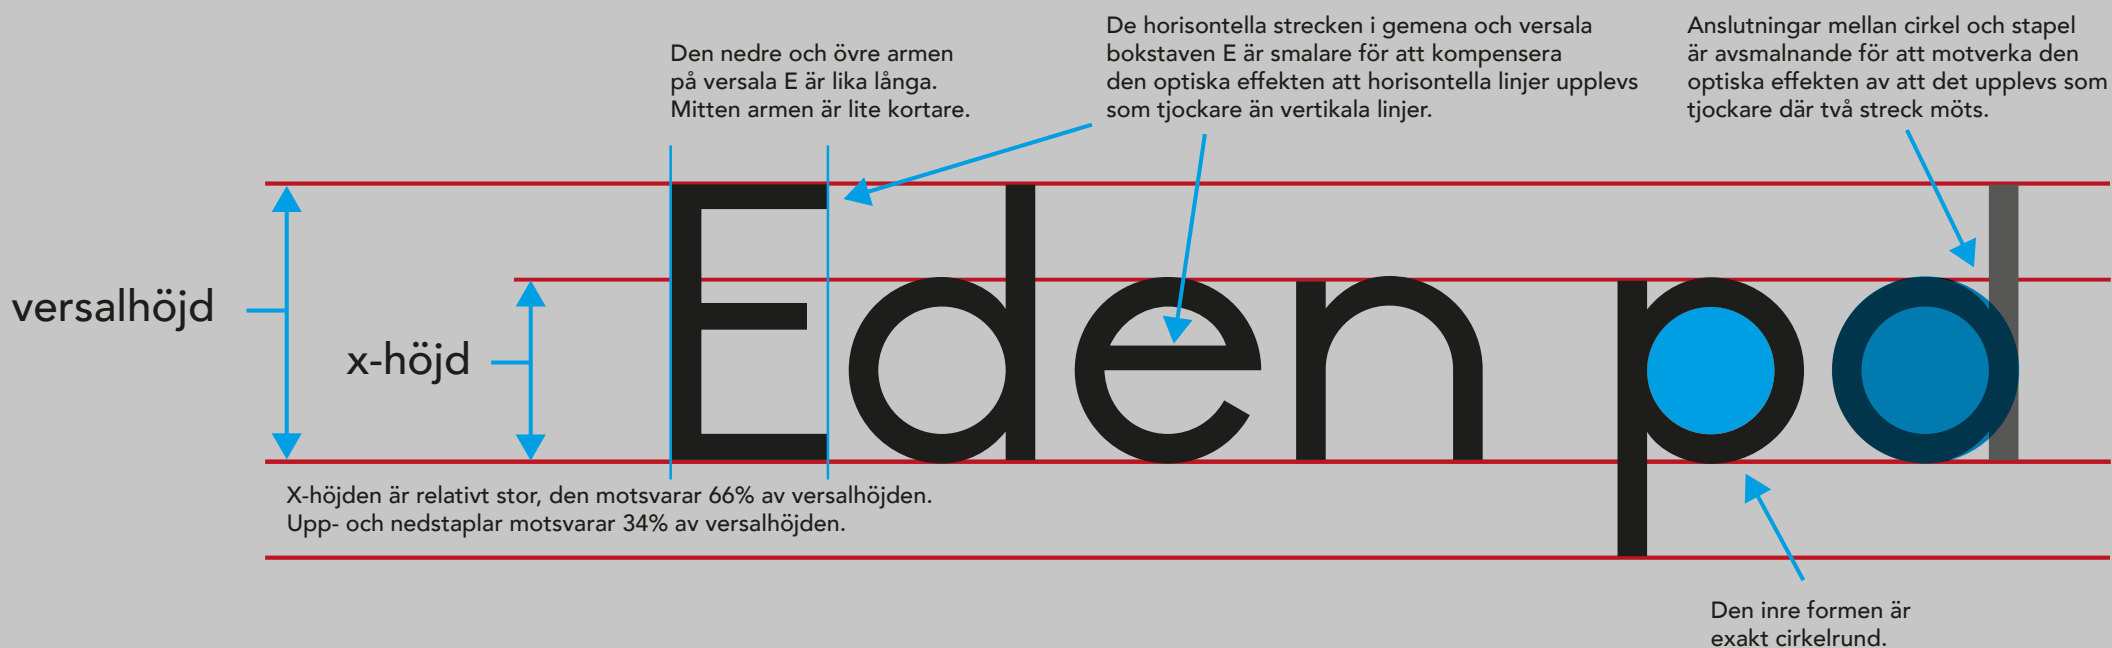

EdenSans

Morten Bastrup 2018

EdenSans är en geometrisk sanserif med en relativt hög x-höjd vilket ger en tydlig läsbarhet i mindre teckenograder. Den har en enkelhet och tydlighet som andra geometriska sanserifer som t.ex. Futura har. Enkelheten och stramheten bidrar till ett tidlöst teckensnitt som passar i många sammanhang särskilt där övrigt innehåll får ta plats. Passar till rubriker och kortare texter. De regelbundna formerna och likheten mellan bokstäverna ger ett konsekvent uttryck.